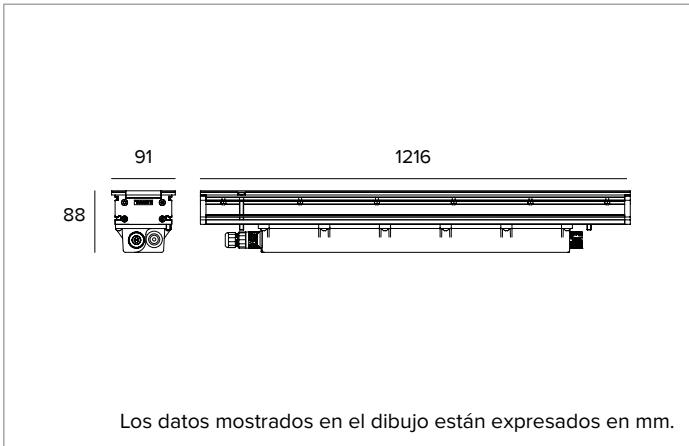

1E4247 | JEDI Empotrable RGBW

Proyector lineal empotrable de LED RGBW

Los valores fotométricos del aparato se pueden consultar en las siguientes páginas

Los datos mostrados en el dibujo están expresados en mm.

Flujo luminaria: Véase fotometrías

Rendimiento luminoso: Véase fotometrías

Seguridad fotobiológica: Conforme al grupo de riesgo RG1 (Riesgo Bajo)

CARACTERÍSTICAS MECÁNICAS

Cuerpo de aluminio extruido anodizado 15µ. Pantalla plana de cristal extra claro de 10 mm de espesor. Borde de acero inoxidable cepillado (AISI 316). Cuerpo de la luminaria resistente a una carga estática de hasta 20kN y a actos vandálicos (IK10). Cristal antideslizante disponible bajo petición.